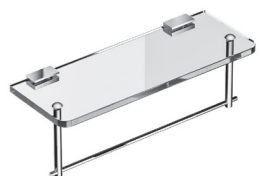

J062

Portaspazzolini da appoggio
Free-standing toothbrush holder
L. 100 H. 110 P. 80 mm

J063

Dosatore sapone liquido da appoggio
Free-standing liquid soap dispenser
L. 100 H. 146 P. 80 mm

J061

Portasapone da appoggio
Free-standing soap dish
L. 150 H. 10 P. 93 mm

J007

Portasalviette
Towel rail
L. 330 H. 20 P. 85 mm

J008

Portasalviette
Towel rail
L. 500 H. 20 P. 85 mm

J019

Portasalviette doppio
Double towel rail
L. 120 H. 20 P. 300 mm

J010

Mensola
Shelf
L. 330 H. 20 P. 120 mm

J011

Mensola
Shelf
L. 700 H. 20 P. 120 mm

J038

Mensola con portasalviette
Shelf with towel rail
L. 330 H. 110 P. 120 mm

J050

Mensola
Shelf
L. 500 H. 20 P. 270 mm

J021

Portaoggetti
Accessories holder
L. 240 H. 20 P. 120 mm

J020

Angolare doccia
Corner shower shelf
L. 240 H. 20 P. 240 mm

J004

Appendiabito singolo
Single clothes hook
L. 45 H. 20 P. 45 mm

J005

Portarotolo
Toilet-paper holder
L. 180 H. 20 P. 85 mm

J018

Portarotolo con portasapone
Toilet-paper holder with soap dish
L. 160 H. 90 P. 120 mm